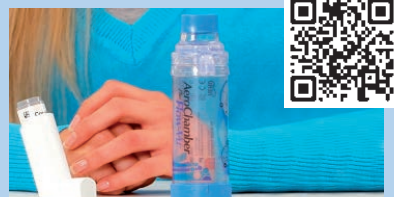

Aerochamber Plus Flow-VU®
mit Mundstück (Erwachsene)

Inhalierhilfen